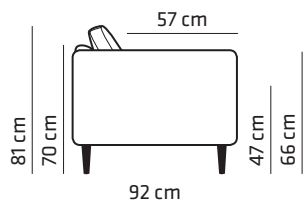

MITAT

SIVU (korkeus J-138 jaloilla)