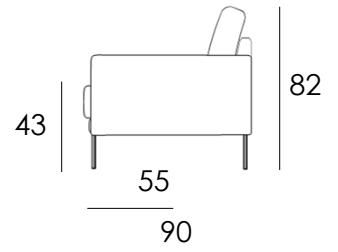

LT

3H

Divaanisohva **vasen/oikea**  
Koko 176 x 140 cm

Sohvaosa **vasen/**  
Avokulma **oikea**  
Koko 256 x 214 cm

Rahi

| Osat                            | Leveys cm | Syvyys cm | Korkeus cm | Istuinkorkeus cm | Paino kg |
|---------------------------------|-----------|-----------|------------|------------------|----------|
| <b>Avokulma</b> vasen/oikea     | 214       | 90        | 82         | 43               | 42       |
| <b>Sohvaosa</b> vasen/oikea     | 166       | 90        | 82         | 43               | 35       |
| <b>3H</b>                       | 176       | 90        | 82         | 43               | 43       |
| <b>LT</b>                       | 77        | 90        | 82         | 43               | 28       |
| <b>Divaanisohva</b> vasen/oikea | 176       | 140       | 82         | 43               | 49       |
| <b>Rahi</b>                     | 85        | 62        | 43         | 43               | 10       |

## Jalat

Metalli ja puu  
korkeus 18 cm  
(puuvärit pähkinä,  
pyökki, valkoinen,  
musta)