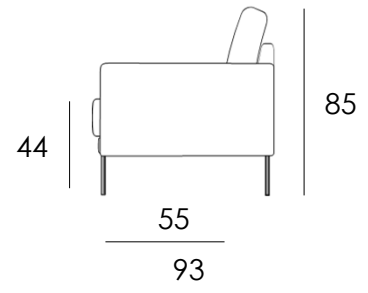

Valmistettu Askon tehtaalla Lahdessa

Karo kiinteä verhoilu

- Käännettävät selkätyynyt

Karo helma irtopäällisellä

- Käännettävät selkä- ja istuintyynyt
- Irtopäällinen ostettavissa erikseen vaihtopäälliseksi
- Irtopäällinen sopii myös kiinteään Karo-sohvan päälle
- Saatavana sadoilla eri kangasvaihtoehdoilla

3H

2H

Lepotuoli

Osat	Leveys cm	Syvyys cm	Korkeus cm	Istuinkorkeus cm	Paino kg
3H	219	93	85	44	49
2H	164	93	85	44	39
Lepotuoli	105	93	85	44	29
3H helma irtopäällisellä	219	93	85	44	49
2H helma irtopäällisellä	164	93	85	44	39
Lepotuoli helma irtopäällisellä	105	93	85	44	29
Irtopäällinen 3H helmalla					6
Irtopäällinen 2H helmalla					6
Irtopäällinen LT helmalla					6

Materiaalit

Runko Massiivipuu, koivuvaneri, kalustelevy
 Jousto Sik Sak
 Pehmusteet Selkä Ecosoft
 Istuin vaahtomuovi 30 kg/m³

Jalat

metalli
 korkeus 8 cm
 puu
 korkeus 9 cm
 (puuvärit pähkinä, pyökki, valkoinen, musta)