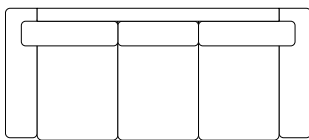

Valmistettu Askon tehtaalla Lahdessa

Karo kiinteä verhoilu

- Käännettävät selkätyynyt

Karo helma irtopäällisellä

- Käännettävät selkä- ja istuintyynyt
- Irtopäällinen ostettavissa erikseen vaihtopäälliseksi
- Irtopäällinen sopii myös kiinteään Karo-sohvan päälle
- Saatavana sadoilla eri kangasvaihtoehdoilla

3H

2H

Lepotuoli

Osat	Leveys cm	Syvyys cm	Korkeus cm	Istuinkorkeus cm	Paino kg
3H	219	93	85	44	49
2H	164	93	85	44	39
Lepotuoli	105	93	85	44	29
3H helma irtopäällisellä	219	93	85	44	49
2H helma irtopäällisellä	164	93	85	44	39
Lepotuoli helma irtopäällisellä	105	93	85	44	29
Irtopäällinen 3H helmalla					6
Irtopäällinen 2H helmalla					6
Irtopäällinen LT helmalla					6

Materiaalit

Runko Massiivipuu, koivuvaneri, kalustelevy
 Jousto Sik Sak
 Pehmusteet Selkä Ecosoft
 Istuin vaahtomuovi 30 kg/m³

Jalat

metalli
 korkeus 8 cm
 puu
 korkeus 9 cm
 (puuvärit pähkinä, pyökki, valkoinen, musta)