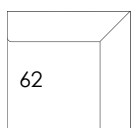

64

Sohvaosa

119

Divaaniosa

62

Kulmaosa

Käsinoja
vasen/oikea

Osat	Leveys cm	Syvyys cm	Korkeus cm	Istuinkorkeus cm	Paino kg
Sohvaosa	120	95	81	44	24
Divaaniosa	120	150	81	44	34
Kulmaosa	95	95	81	44	27
Käsinoja vasen/oikea	30	90	44		6

Materiaalit:

Runko Massiivipuu, koivuvaneri
 Jousto Sik Sak
 Pehmusteet Selkä polyesterivanu
 Istuin vaahtomuovi 35 kg/m³

Jalat:

metalli korkeus 10 cm
 puu korkeus 10 cm
 (pätkinä, pyökki, valkoinen, musta)