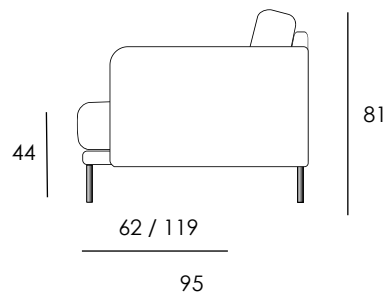

64

Sohvaosa

119

Divaaniosa

62

Kulmaosa

Käsinoja
vasen/oikea

Osat	Leveys cm	Syvyys cm	Korkeus cm	Istuinkorkeus cm	Paino kg
Sohvaosa	120	95	81	44	24
Divaaniosa	120	150	81	44	34
Kulmaosa	95	95	81	44	27
Käsinoja vasen/oikea	30	90	44		6

Materiaalit:

Runko Massiivipuu, koivuvaneri
 Jousto Sik Sak
 Pehmusteet Selkä polyesterivanu
 Istuin vaahtomuovi 35 kg/m³

Jalat:

metalli korkeus 10 cm
 puu korkeus 10 cm
 (pätkinä, pyökki, valkoinen, musta)