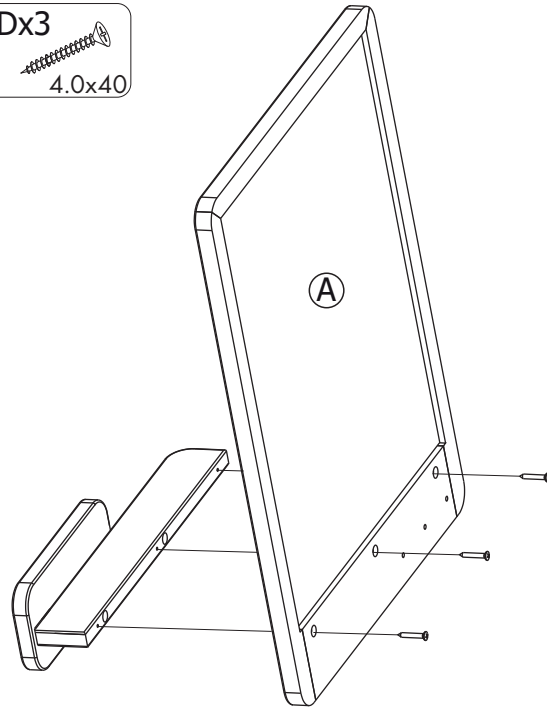

ASSEMBLY INSTRUCTION

INVERNESS MIRROR

ROWICO

HOME

1 Dx2
4.0x40

2 Dx3
4.0x40

3 Ex3
4.0x22

Fx3

Gx3

Option 2

Skravar för väggmontage är inte inkluderade i förpackning.
Screws for wall attachment are not included in the box.