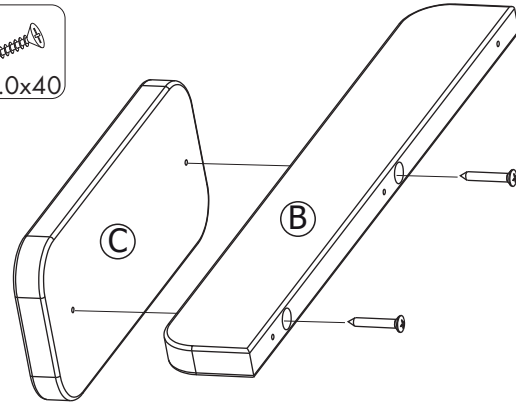

ASSEMBLY INSTRUCTION

INVERNESS MIRROR

ROWICO

HOME

1 Dx2
4.0x40

2 Dx3
4.0x40

3 Ex3
4.0x22

Fx3

Gx3

Option 2

Skravar för väggmontage är inte inkluderade i förpackning.
Screws for wall attachment are not included in the box.