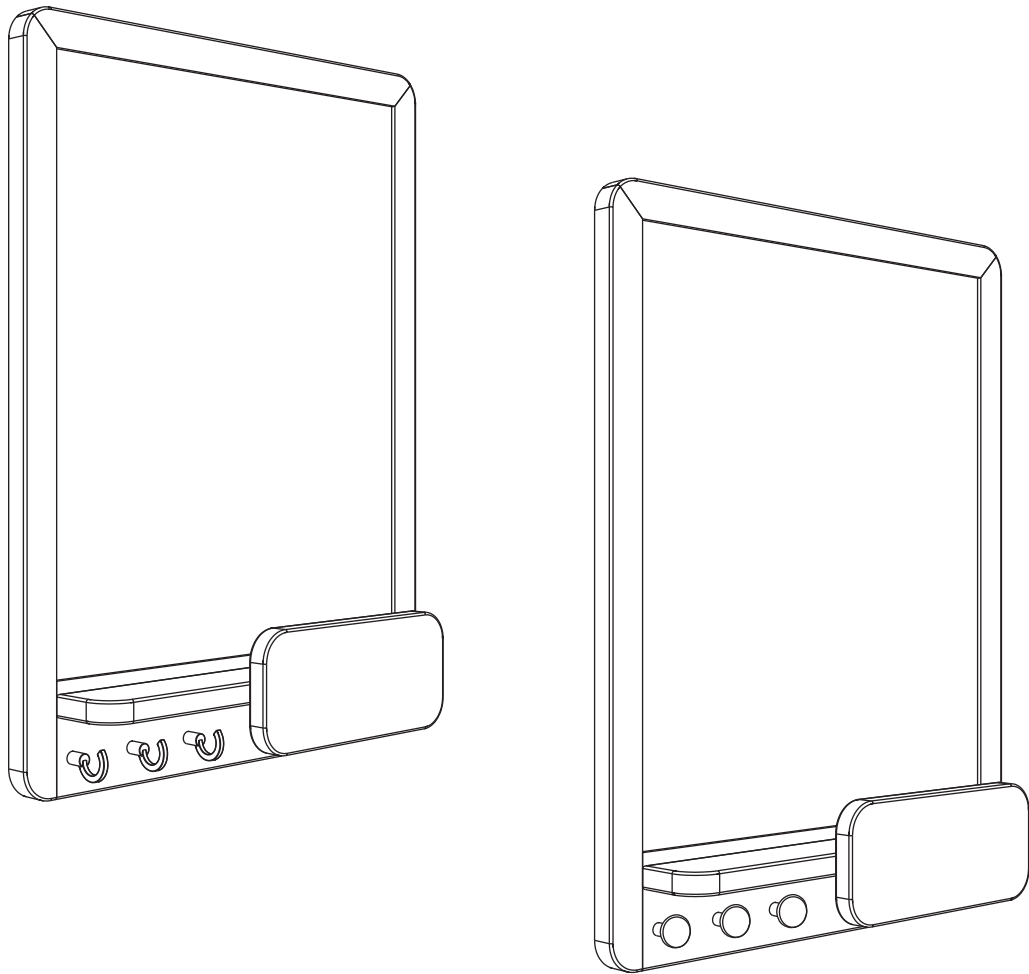

ASSEMBLY INSTRUCTION

INVERNESS MIRROR

ROWICO

HOME

1 Dx2
4.0x40

2 Dx3
4.0x40

3 Ex3
4.0x22

Fx3

Gx3

Option 2

Skravar för väggmontage är inte inkluderade i förpackning.
Screws for wall attachment are not included in the box.