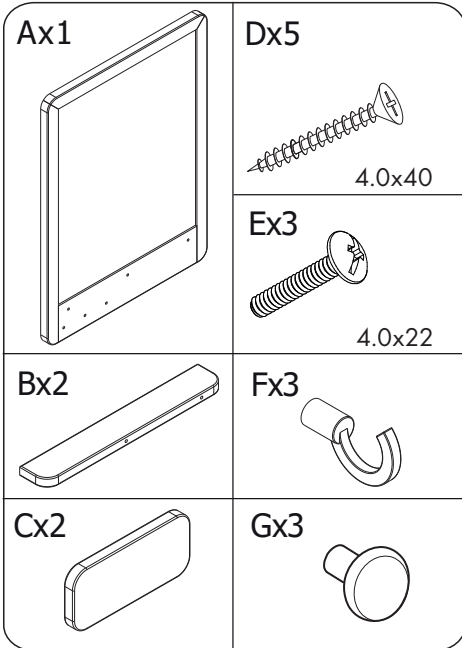

ASSEMBLY INSTRUCTION

INVERNESS MIRROR

ROWICO

HOME

1 Dx2
4.0x40

2 Dx3
4.0x40

3 Ex3
4.0x22

Fx3

Gx3

Option 2

Skravar för väggmontage är inte inkluderade i förpackning.
Screws for wall attachment are not included in the box.