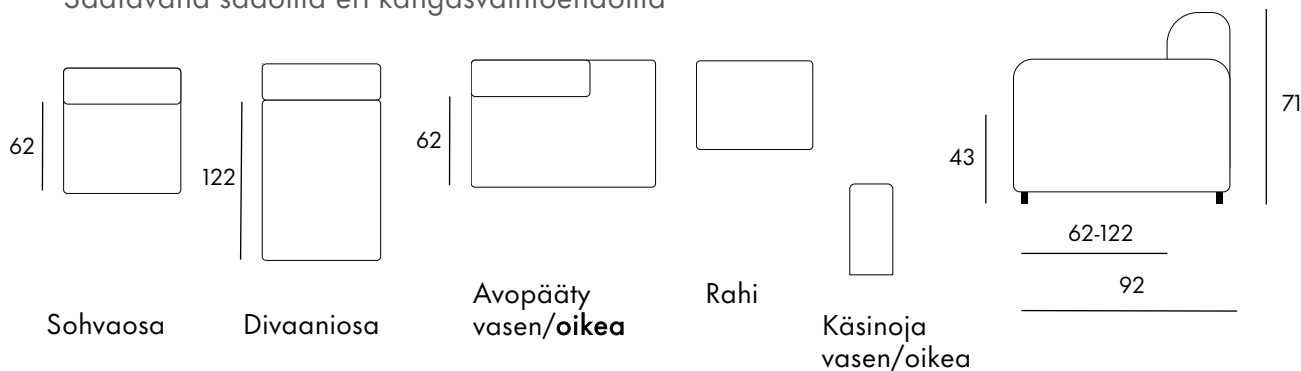

- Inna-sohvan osista voi muodostaa monen muotoisia ja kokoisia ryhmiä
- Verhoilu on aina irtopäällisellä, päällisen voi vaihtaa ja pestä kangasvalinnasta riippuen
- Saatavana sadoilla eri kangasvaihtoehdoilla

Osat	Leveys cm	Syvyys cm	Korkeus cm	Istuinkorkeus cm	Paino kg
Sohvaosa	89	92	71	43	23
Divaaniosa	89	152	71	43	31
Avopääty vasen/oikea	134	92	71	43	31
Rahi	89	72	43	43	14
Käsinoja vasen/oikea	24	90	57		10