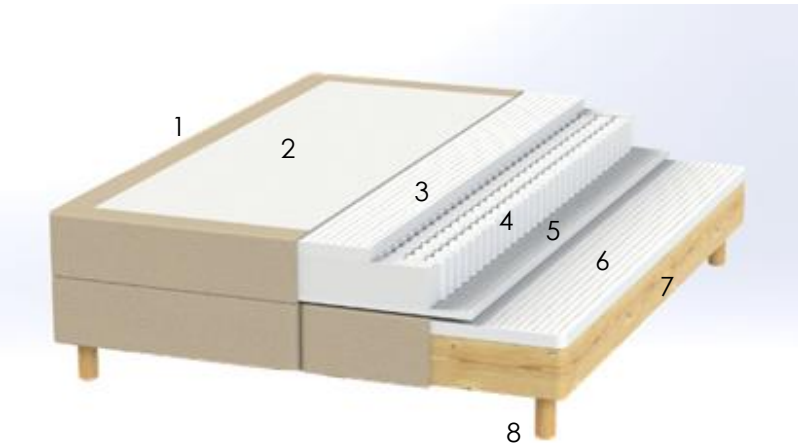

IIRIS-jenkki-sänky

Valmistettu Askon omalla tehtaalla Lahdessa

ASKO BONNELL®

Suomen suosituin jo vuodesta 1960

- Saatavana beigellä Inari-kankaalla
- Kaksi kovuutta hard tai medium

1. Verhoilukangas Inari beige
2. Joustokangas, jossa liukuestekäsittely
3. Pystykanavoitu vaahtomuovi 4 cm
4. 5-vyöhykkeinen pussijousitus 12 cm, 250kpl/m² HARD (lanka 2,0/2,1) tai MEDIUM (lanka 1,8/2,0 mm)
5. Pystykanavoitu vaahtomuovi 2 cm
6. Vaahtomuovi 4 cm
7. Havupuurunko
8. Puujalka 15 cm

Mitat

160 x 200 cm

180 x 200 cm

Painot

Jenkki-runko 80 x 200 cm, 24 kg

Jenkki-runko 90 x 200 cm, 26 kg

Jenkki-patja 160 cm, 16 kg

Jenkki-patja 180 cm, 18 kg

Lisätarvikkeet

- Sängynpäädyt
- Cosy-tyyny
- Päättyrahit
- Otto-penkki
- Sijauspatjat

Korkeus 37 cm ilman jalkoja ja sijauspatjaa.