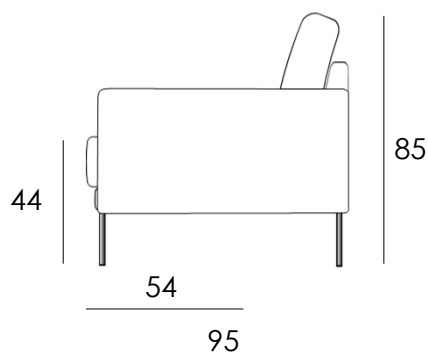

Valmistettu Askon tehtaalla Lahdessa

- Siro vuodetuoli kätevästi avattavalla mekanismilla
- Patjan pinnassa älyvaahto®, käännettävä selkätyyny
- Vuodekoko 80 x 207 cm
- Saatavana sadoilla eri kangasvaihtoehtoilla

VT

Osat	Leveys cm	Syvyys cm	Korkeus cm	Istuinkorkeus cm	Paino kg
<b>Vuodetuoli</b>	103	95	85	44	38

## Jalat

Metalli ja puu  
 korkeus 13 cm  
 (puuvärit pähkinä,  
 pyökki, valkoinen, musta)