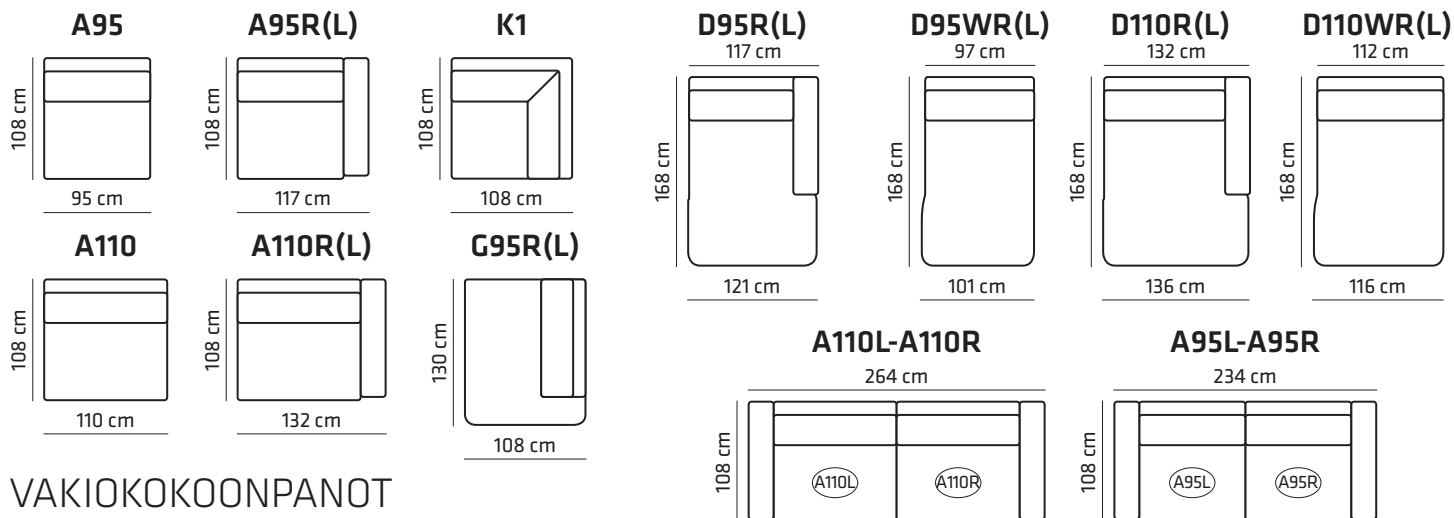

MODULIT

VAKIOKOKOONPANOT