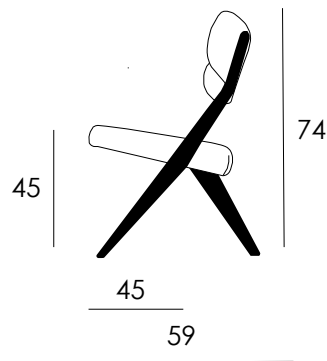

# BAMBINO

Valmistettu Askon tehtaalla Lahdessa  
Design Ilmari Lappalainen

- Ilmari Lappalaisen 1955 suunnittelema klassikkotuoli
- Ryhdikäs istuinmukavuus, jalat koivua
- Saatavana sadoilla eri kangasvaihtoehdoilla

Osat	Leveys cm	Syvyys cm	Korkeus cm	Istuinkorkeus cm	Paino kg
<b>Nojatuoli</b>	66	59	74	45	8

## Materialit

Runko Massiivipuu, koivuvaneri  
Pehmusteet Selkä vahtomuovi 40 kg/m<sup>3</sup>  
Istuin vahtomuovi 35 kg/m<sup>3</sup>