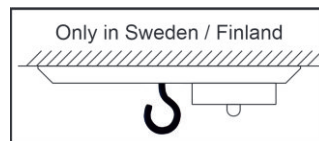

4202270 - LOU LOU

- S Montera lampan enligt skissen.
- N Monter lampan i henhold til skissen.
- SF Kiinnitä lamppu alla olevan piirroksen mukaan.
- D Montieren Sie die Leuchte laut Skizze.
- F Montez la lampe conformément au croquis.
- I Montare la luce del diagramma.
- EN Assembly the lamp according to the sketch.

1 x E27 Max 5W LED

Lampans form är justerbar för att erhålla en personlig stil
The "leaves" on the lamp is adjustable to get a personalized style

byrydens.com