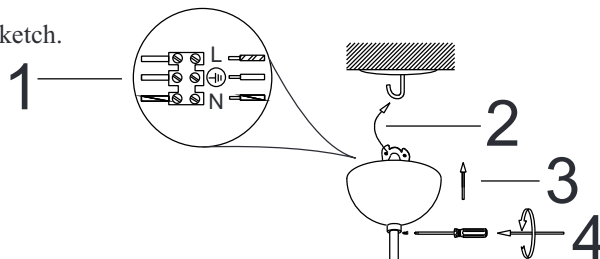

4202270 - LOU LOU

- S Montera lampan enligt skissen.
- N Monter lampan i henhold til skissen.
- SF Kiinnitä lamppu alla olevan piirroksen mukaan.
- D Montieren Sie die Leuchte laut Skizze.
- F Montez la lampe conformément au croquis.
- I Montare la luce del diagramma.
- EN Assembly the lamp according to the sketch.

1 x E27 Max 5W LED

Lampans form är justerbar för att erhålla en personlig stil
The "leaves" on the lamp is adjustable to get a personalized style

byrydens.com